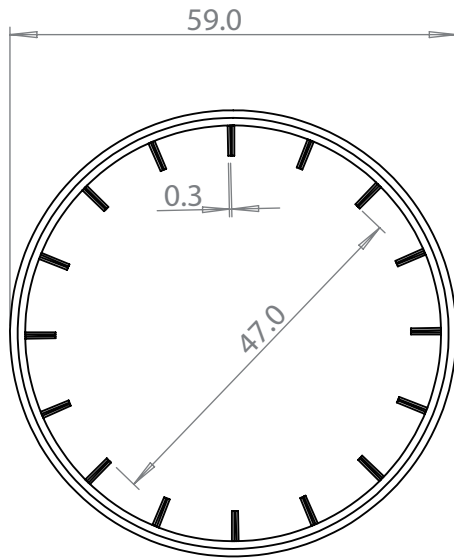

# 3.5OZ GLASS JAR

Jar Tech

D	60mm
H	64mm
V	3.5oz
W	110g

# 3.50Z GLASS JAR

Cap Tech

out lid

inner lid