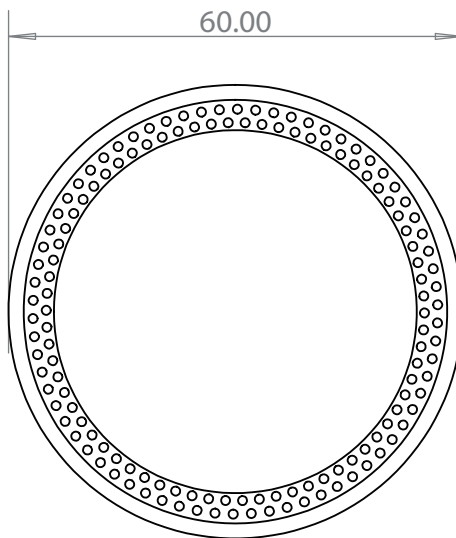

# 3.5OZ GLASS JAR

Jar Tech

D	60mm
H	64mm
V	3.5oz
W	110g

# 3.50Z GLASS JAR

Cap Tech

out lid

inner lid