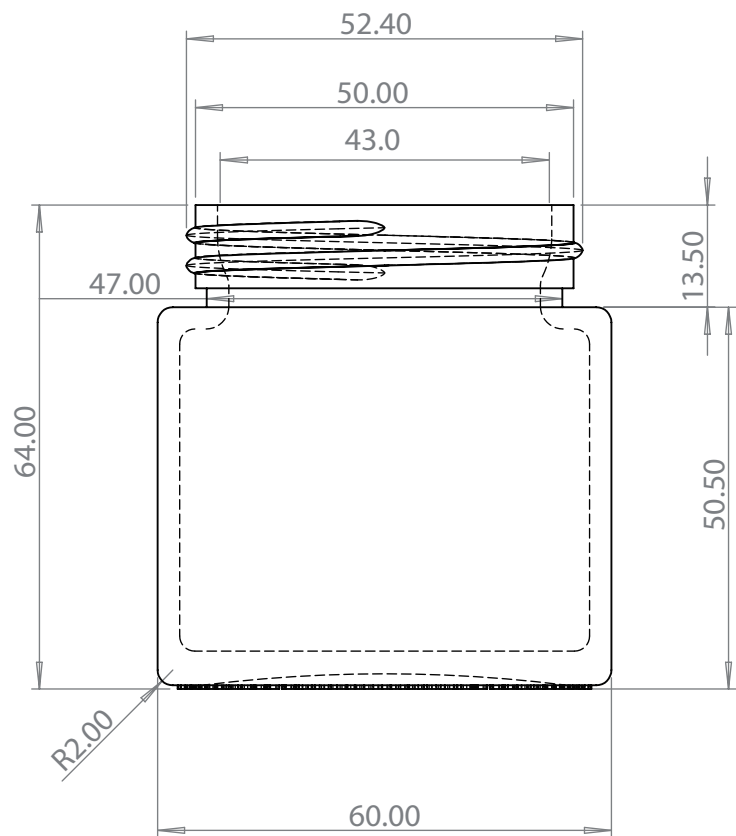

# 3.5OZ GLASS JAR

Jar Tech

D	60mm
H	64mm
V	3.5oz
W	110g

# 3.50Z GLASS JAR

Cap Tech

out lid

inner lid