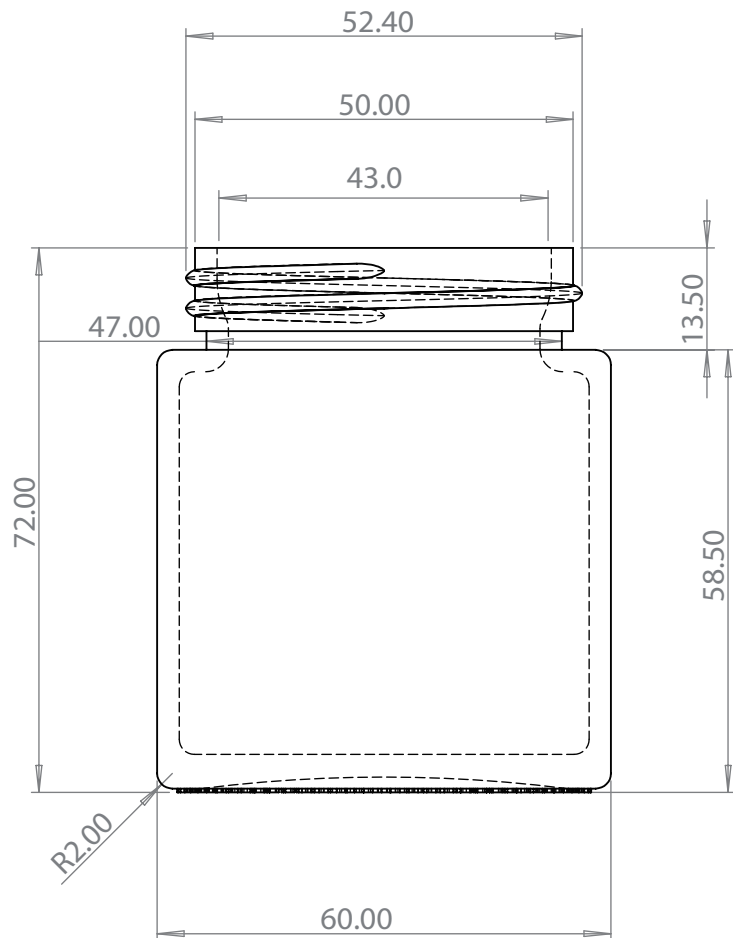

40Z GLASS JAR

Jar Tech

D	60mm
H	72mm
V	4oz
W	120g

40Z GLASS JAR

Cap Tech

out lid

inner lid