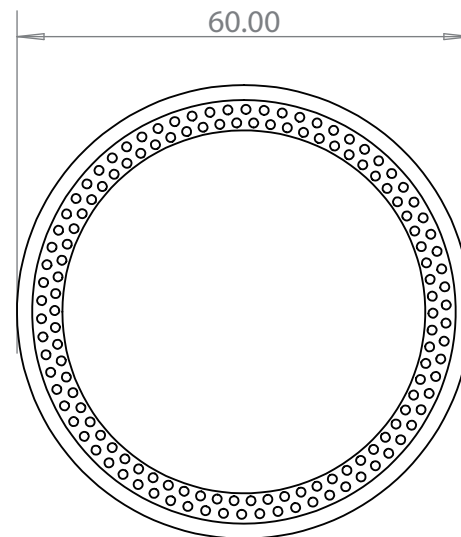

40Z GLASS JAR

Jar Tech

D	60mm
H	72mm
V	4oz
W	120g

40Z GLASS JAR

Cap Tech

out lid

inner lid