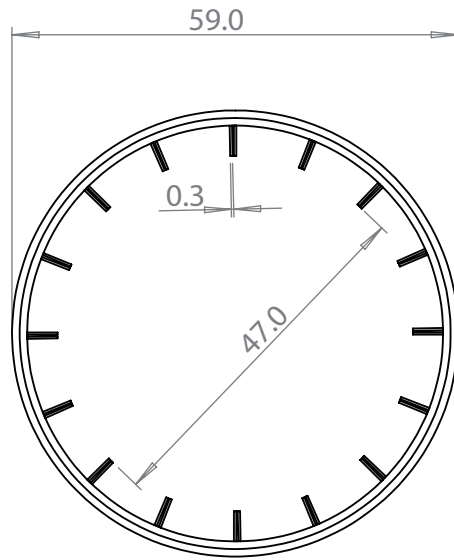

40Z GLASS JAR

Jar Tech

D	60mm
H	72mm
V	4oz
W	120g

40Z GLASS JAR

Cap Tech

out lid

inner lid