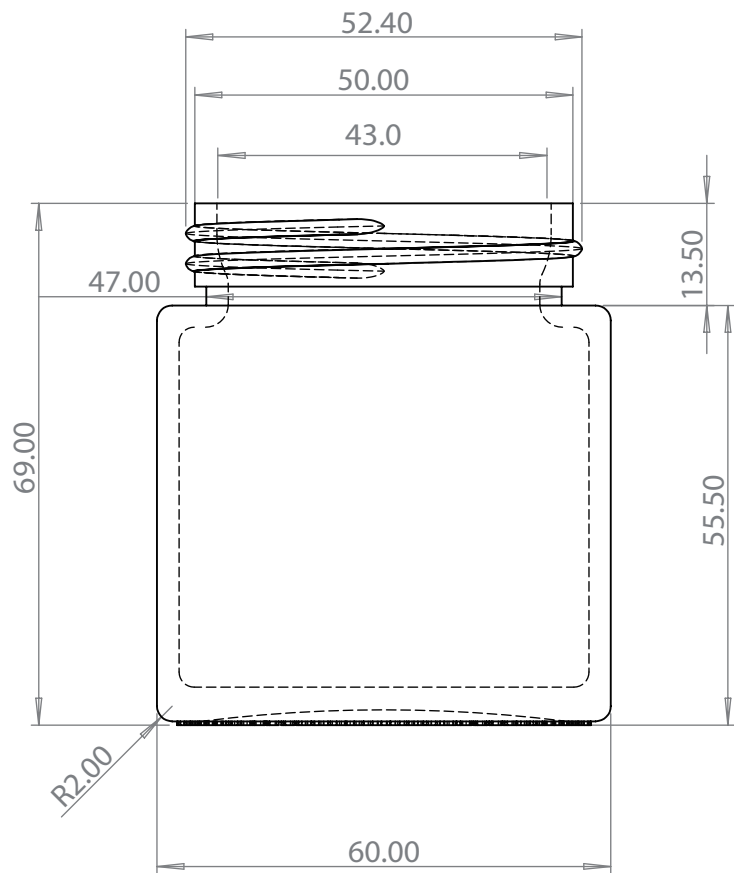

40Z GLASS JAR

Jar Tech

D	60mm
H	69mm
V	4oz
W	120g

40Z GLASS JAR

Cap Tech

out lid

59.0

inner lid

56.4