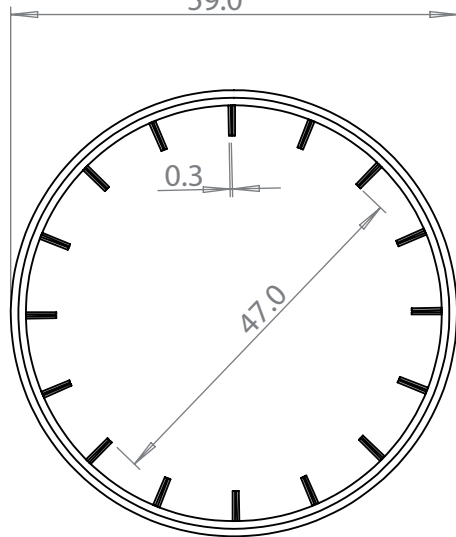

40Z GLASS JAR

Jar Tech

D	60mm
H	69mm
V	4oz
W	120g

40Z GLASS JAR

Cap Tech

out lid

59.0

inner lid

56.4