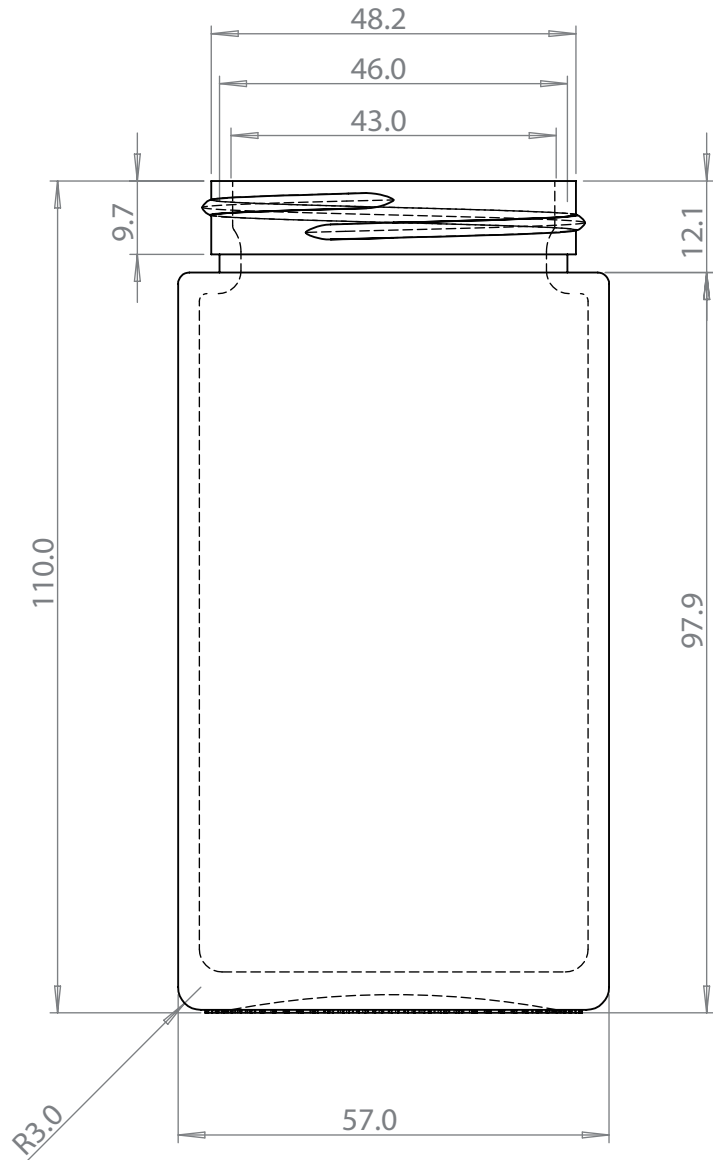

60Z GLASS JAR

Jar Tech

D	
H	
V	
W	

60Z GLASS JAR

Cap Tech

out lid

inner lid